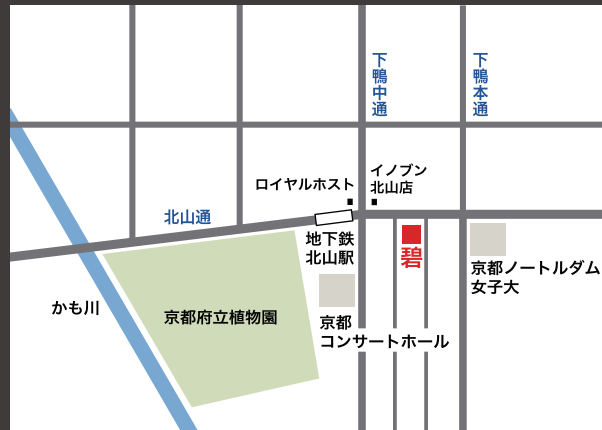

京都
手描き友禅 

〒606-0834
京都市左京区下鴨狗子田町5-10

T E L : 090-6914-2245
営業時間 : 11:00~19:00
定休日 : 木曜・不定休

この度、2019年2月4日(月)北山通に
お店を新規オープンいたします。

[電車でお越しの方]

京都市営地下鉄丸線「北山」下車 徒歩3分

[バスでお越しの方]

京都市バス4系統「野々神町」下車 徒歩3分